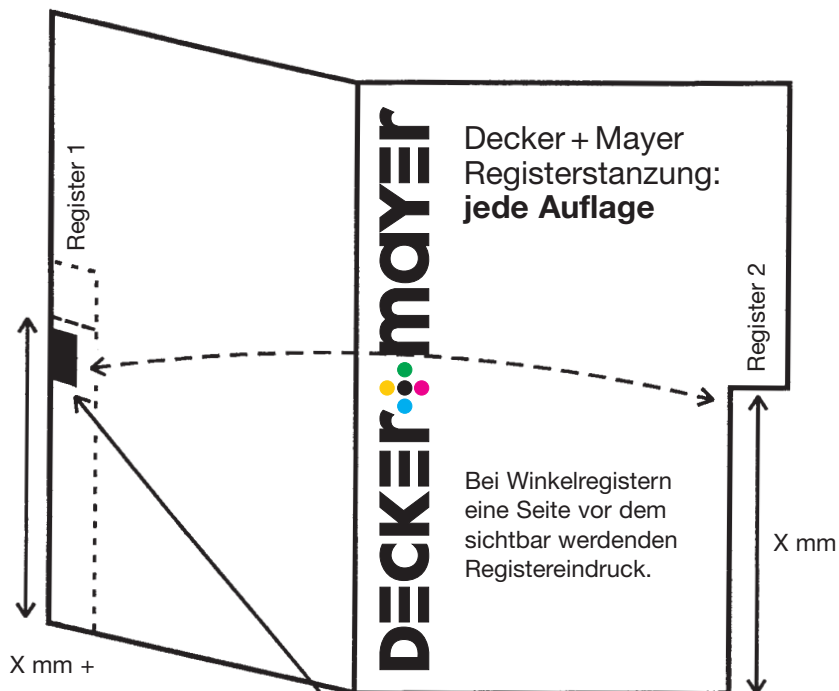

Merkblatt zum Anbringen von Suchhilfen oder Greifmarken

Suchhilfen bitte ca. 80 % Raster, 1 cm² groß, in der Breite so montiert, daß der Dreischneider die Suchhilfe halbiert, also 10 x 5 mm in der fertigen Broschüre stehen bleibt.

In der Höhe so montiert, daß die Suchhilfe wie die durch das Register sichtbar werdenden Eindrücke vom Fuß zum Kopf verlaufen, jedoch immer im Beschnitt der Registermaschine.

○ Wire-O-Bindungen

● Registerstanzungen