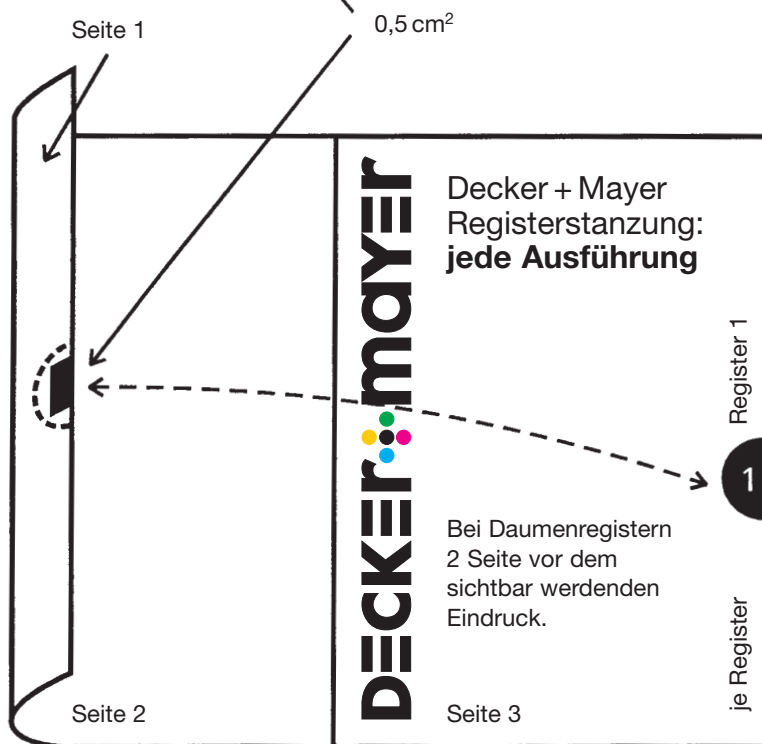

Merkblatt zum Anbringen von Suchhilfen oder Greifmarken

Suchhilfen bitte ca. 80 % Raster, 1 cm² groß, in der Breite so montiert, daß der Dreischneider die Suchhilfe halbiert, also 10 x 5 mm in der fertigen Broschüre stehen bleibt.

In der Höhe so montiert, daß die Suchhilfe wie die durch das Register sichtbar werdenden Eindrücke vom Fuß zum Kopf verlaufen, jedoch immer im Beschnitt der Registermaschine.

○ Wire-O-Bindungen

● Registerstanzungen